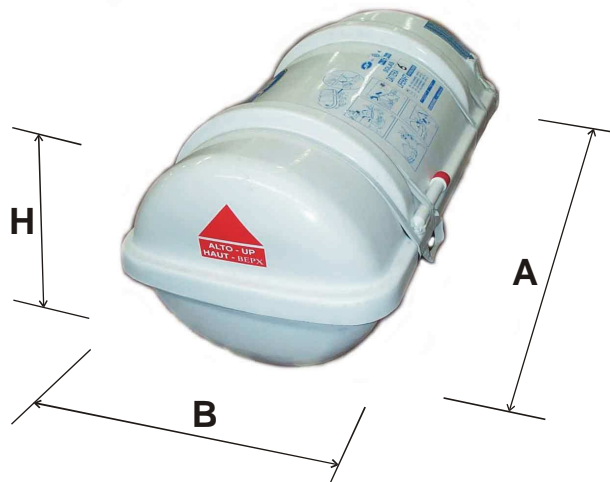

ZATTERE AUTOGONFIABILI SOLAS

TABELLA DIMENSIONI E PESI

LANCIABILI

Container	6P	8P	10P	12P
Dim. in container cm	Ø60 x L103	Ø64 x L118 (A) Ø60 x L103 (B)	Ø64 x L118	Ø64 x L118
Peso in container Kg A	69	81	97	105
Peso in container Kg B	54	60	73	76
Dimensioni				
Lunghezza cm	228.5	293	352	352
Larghezza cm	180	180	180	209
Altezza cm	122	122	122	122
Diametro tubolari cm	25	25	25	27.5

Container	16P	20P	25P	50P
Dim. in container cm	Ø72 x L125	Ø77 x L155	Ø72 x L155	Ø77 x L195 (A) Ø77 x L155 (B)
Peso in container Kg A	146	171	181	330
Peso in container Kg B	108	121	121	214
Dimensioni				
Ingombro max.	-	434	434	-
Lunghezza cm	360	-	-	674
Larghezza cm	260	-	-	455
Altezza cm	145	214	214	199
Diametro tubolari cm	30	36	36	43

LANCIABILI AUTORADDRIZZANTI

Container	20P	25P
Dim. in container cm	Ø77 x L195 (A) Ø77 x L155 (B)	Ø77 x L195 (A) Ø77 x L155 (B)
Peso in container Kg A	204	214
Peso in container Kg B	178	178
Dimensioni		
Ingombro max. cm	434	434
Altezza cm	214	214
Diametro tubolari cm	36	36

Contentore ROLL

ZATTERE AUTOGONFIABILI SOLAS

TABELLA DIMENSIONI E PESI

AMMAINABILI

Container	20P	25P
Dim. in container cm	Ø77 x L155	Ø77 x L155
Peso in container Kg A	186	196
Peso in container Kg B	136	136
Dimensioni		
Ingombro max. cm	434	434
Altezza cm	214	214
Diametro tubolari cm	36	36